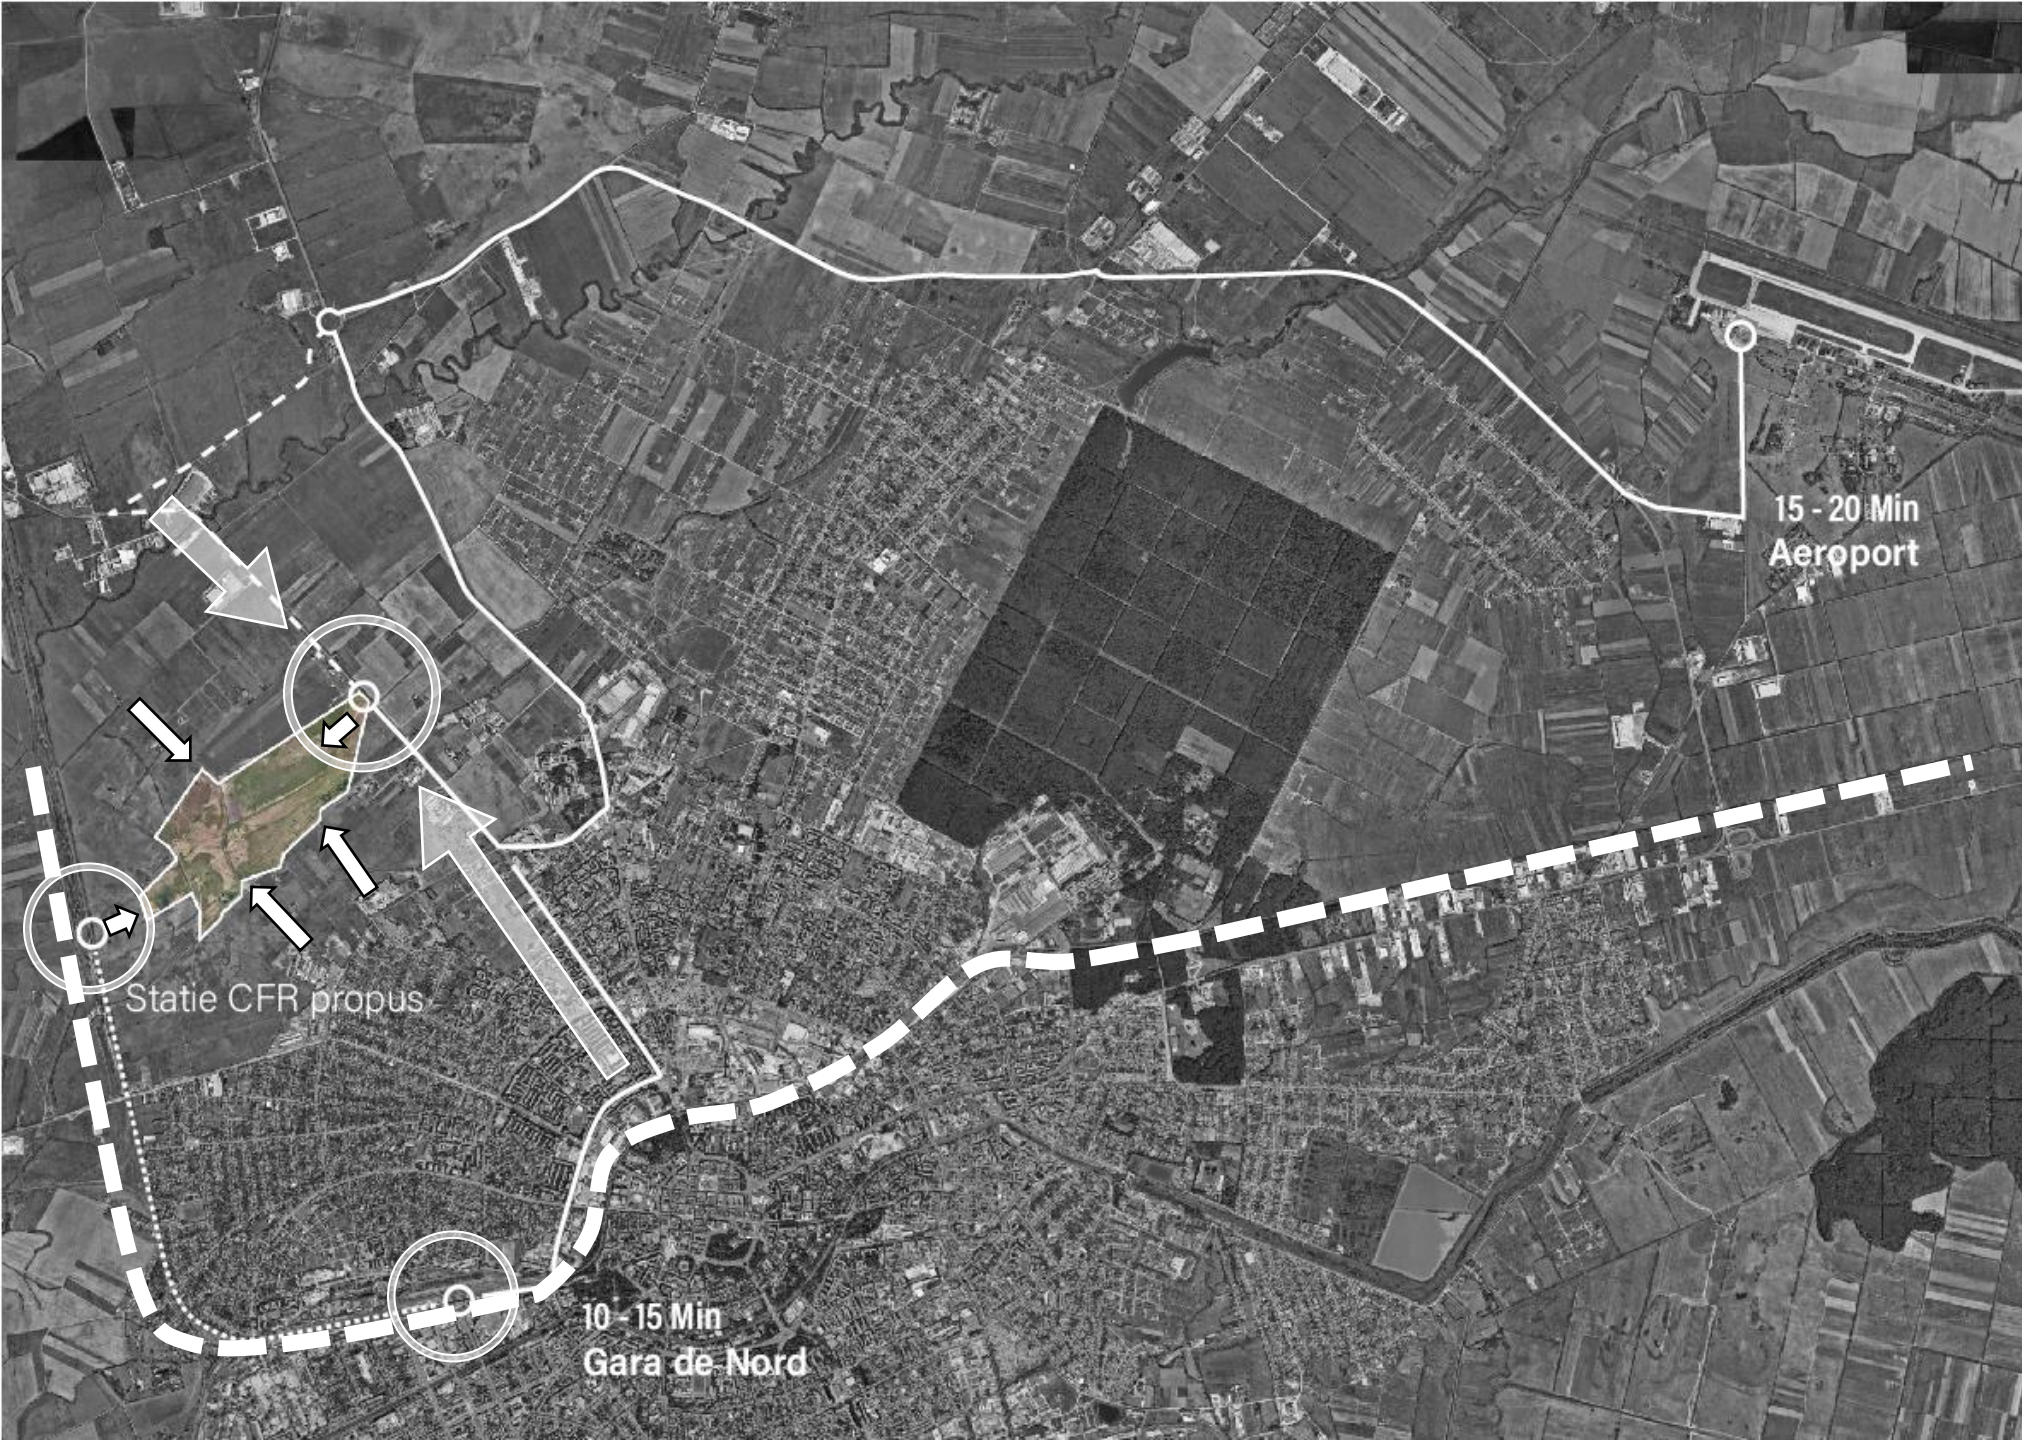

Verde în Timișoara

Existent

- Pădurea Verde
- Pădurea Bazoș
- Maluri Timiș

Propus

- În vest - mlaștină
- Teren studiat

Verde în Timișoara
Teren studiat

Comparativ
Acces

Dinspre
-Aeroport

Dinspre
-Aeroport
-Centură
-Stație CFR propusa

Verde în Timișoara
Teren studiat

Comparativ
Acces

Dinspre
-Aeroport
-Centură
-Stație CFR
-**Oraș**

Verde în Timișoara
Teren studiat

Comparativ
Acces

Dinspre

Mod acces
-Auto/transport
public pe pneu

15 - 20 Min
Aeroport

Statie CFR propus

10 - 15 Min
Gara de Nord

Verde în Timișoara
Teren studiat

Comparativ
Acces

Dinspre

Mod acces

- Auto/transport public pe pneu
- CFR
- Pietonal/ciclo**

Verde în Timișoara
Teren studiat

Comparativ
Acces

Dinspre

- Mod acces
- Auto/transport public pe pneu
 - CFR
 - Pietonal/ciclo

15 - 20 Min
Aeroport

Statie CFR propus

10 - 15 Min
Gara de Nord

Verde în Timișoara
Teren studiat